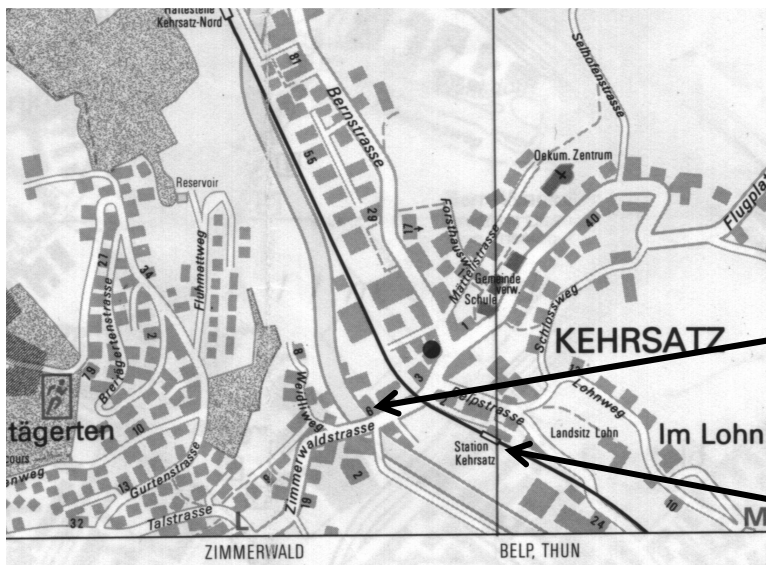

EF Sport 27. März 2018

Squash

Ort: Squash Center Kehrsatz, Zimmerwaldstr. 10, 3122 Kehrsatz

Treffpunkt: 14.50 Uhr

Material: Sportkleidung mitnehmen. Schläger und Bälle werden zur Verfügung gestellt.

Teilnehmende: EF Sport Abteilungen GH und WR

Anreise: Vom Hauptbahnhof Bern mit dem Zug nach Kehrsatz Bahnhof. Im Folgenden einige mögliche Verbindungen:

Bern Hauptbahnhof ab	Kehrsatz Bahnhof an
14.02	14.15
14.17	14.30
14.32	14.45
14.47	15.00

S-Bahn Richtung Belp

Squashcenter
50m nach Bahnübergang rechts

Bahnhof Kehrsatz

Glatzfelder/Pfister